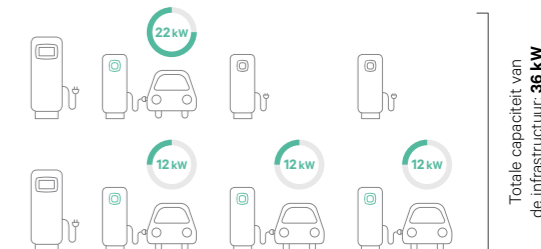

✓ **MAKKELIJK OP TE SCHALEN:** Sluit tot 24 laders aan op de hoofdlader.

✓ **MAXIMALE FLEXIBILITEIT:** Werkt voor elk soort installatie, met een communicatiebereik tot 250 meter

✓ **OPTIMALISEER HET GEBRUIK:** Ongebruikte energie, bijvoorbeeld wanneer één auto volledig opgeladen is, wordt automatisch aan een andere auto toegewezen.

Dynamic Power Sharing

Dynamic Power Sharing zorgt voor een continue meting van het beschikbare vermogen van het laadnetwerk en een dynamische distributie over alle laders. Hiermee is het mogelijk om verschillende elektrische voertuigen tegelijk op te laden in minder tijd en wordt het beschikbare vermogen van het gebouw op een efficiëntere en evenwichtiger manier gebruikt.

Lader	AC
Stekker	Type 2 (shutter optioneel)
Oplaadmodus	Modus 3
Afmetingen	260x192x113 mm
Gewicht	2 kg
Kabellengte	Niet van toepassing

ELEKTRISCHE SPECIFICATIES

Maximaal vermogen	74 kW (enkelfasig) / 22 kW (driefasig)
Maximale stroomsterkte	74 kW 32 A (1P) / 11 kW 16 A (3P) / 22 kW 32 A (3P)
Laadstroom configureerbaar	van 6 A tot 32 A
Aardlekbescherming	Ja

ELEKTRISCHE SPECIFICATIES

Maximaal vermogen	74 kW (enkelfasig) / 22 kW (driefasig)
Maximale stroomsterkte	74 kW 32 A (1P) / 11 kW 16 A (3P) / 22 kW 32 A (3P)
Laadstroom configureerbaar	van 6 A tot 32 A
Aardlekbescherming	Ja