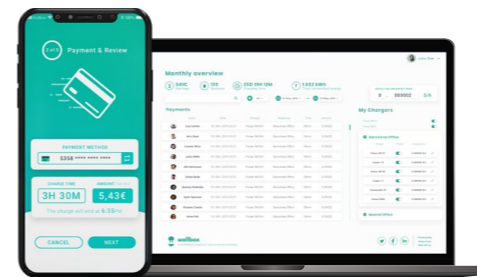

GEbruikersINTERFACE

Statusinformatie lader	RGB LED / Scherm informatie / myWallbox-app / portal
Gebruikersinterface	7" touchscreen / myWallbox-app / myWallbox-portal
Gebruikersidentificatie	Pincode / RFID / myWallbox-app

CONNECTIVITEIT

Connectiviteit	Bluetooth / Wi-Fi / Ethernet / 4G (Optioneel)
----------------	---

MYWALLBOX

Slim opladen:
bespaar energie en geld

ABONNEMENTSVERGELIJKING:

Basic	Standard	Business
GRATIS	4,5€ (excl. BTW)*	6,5€ (excl. BTW)*